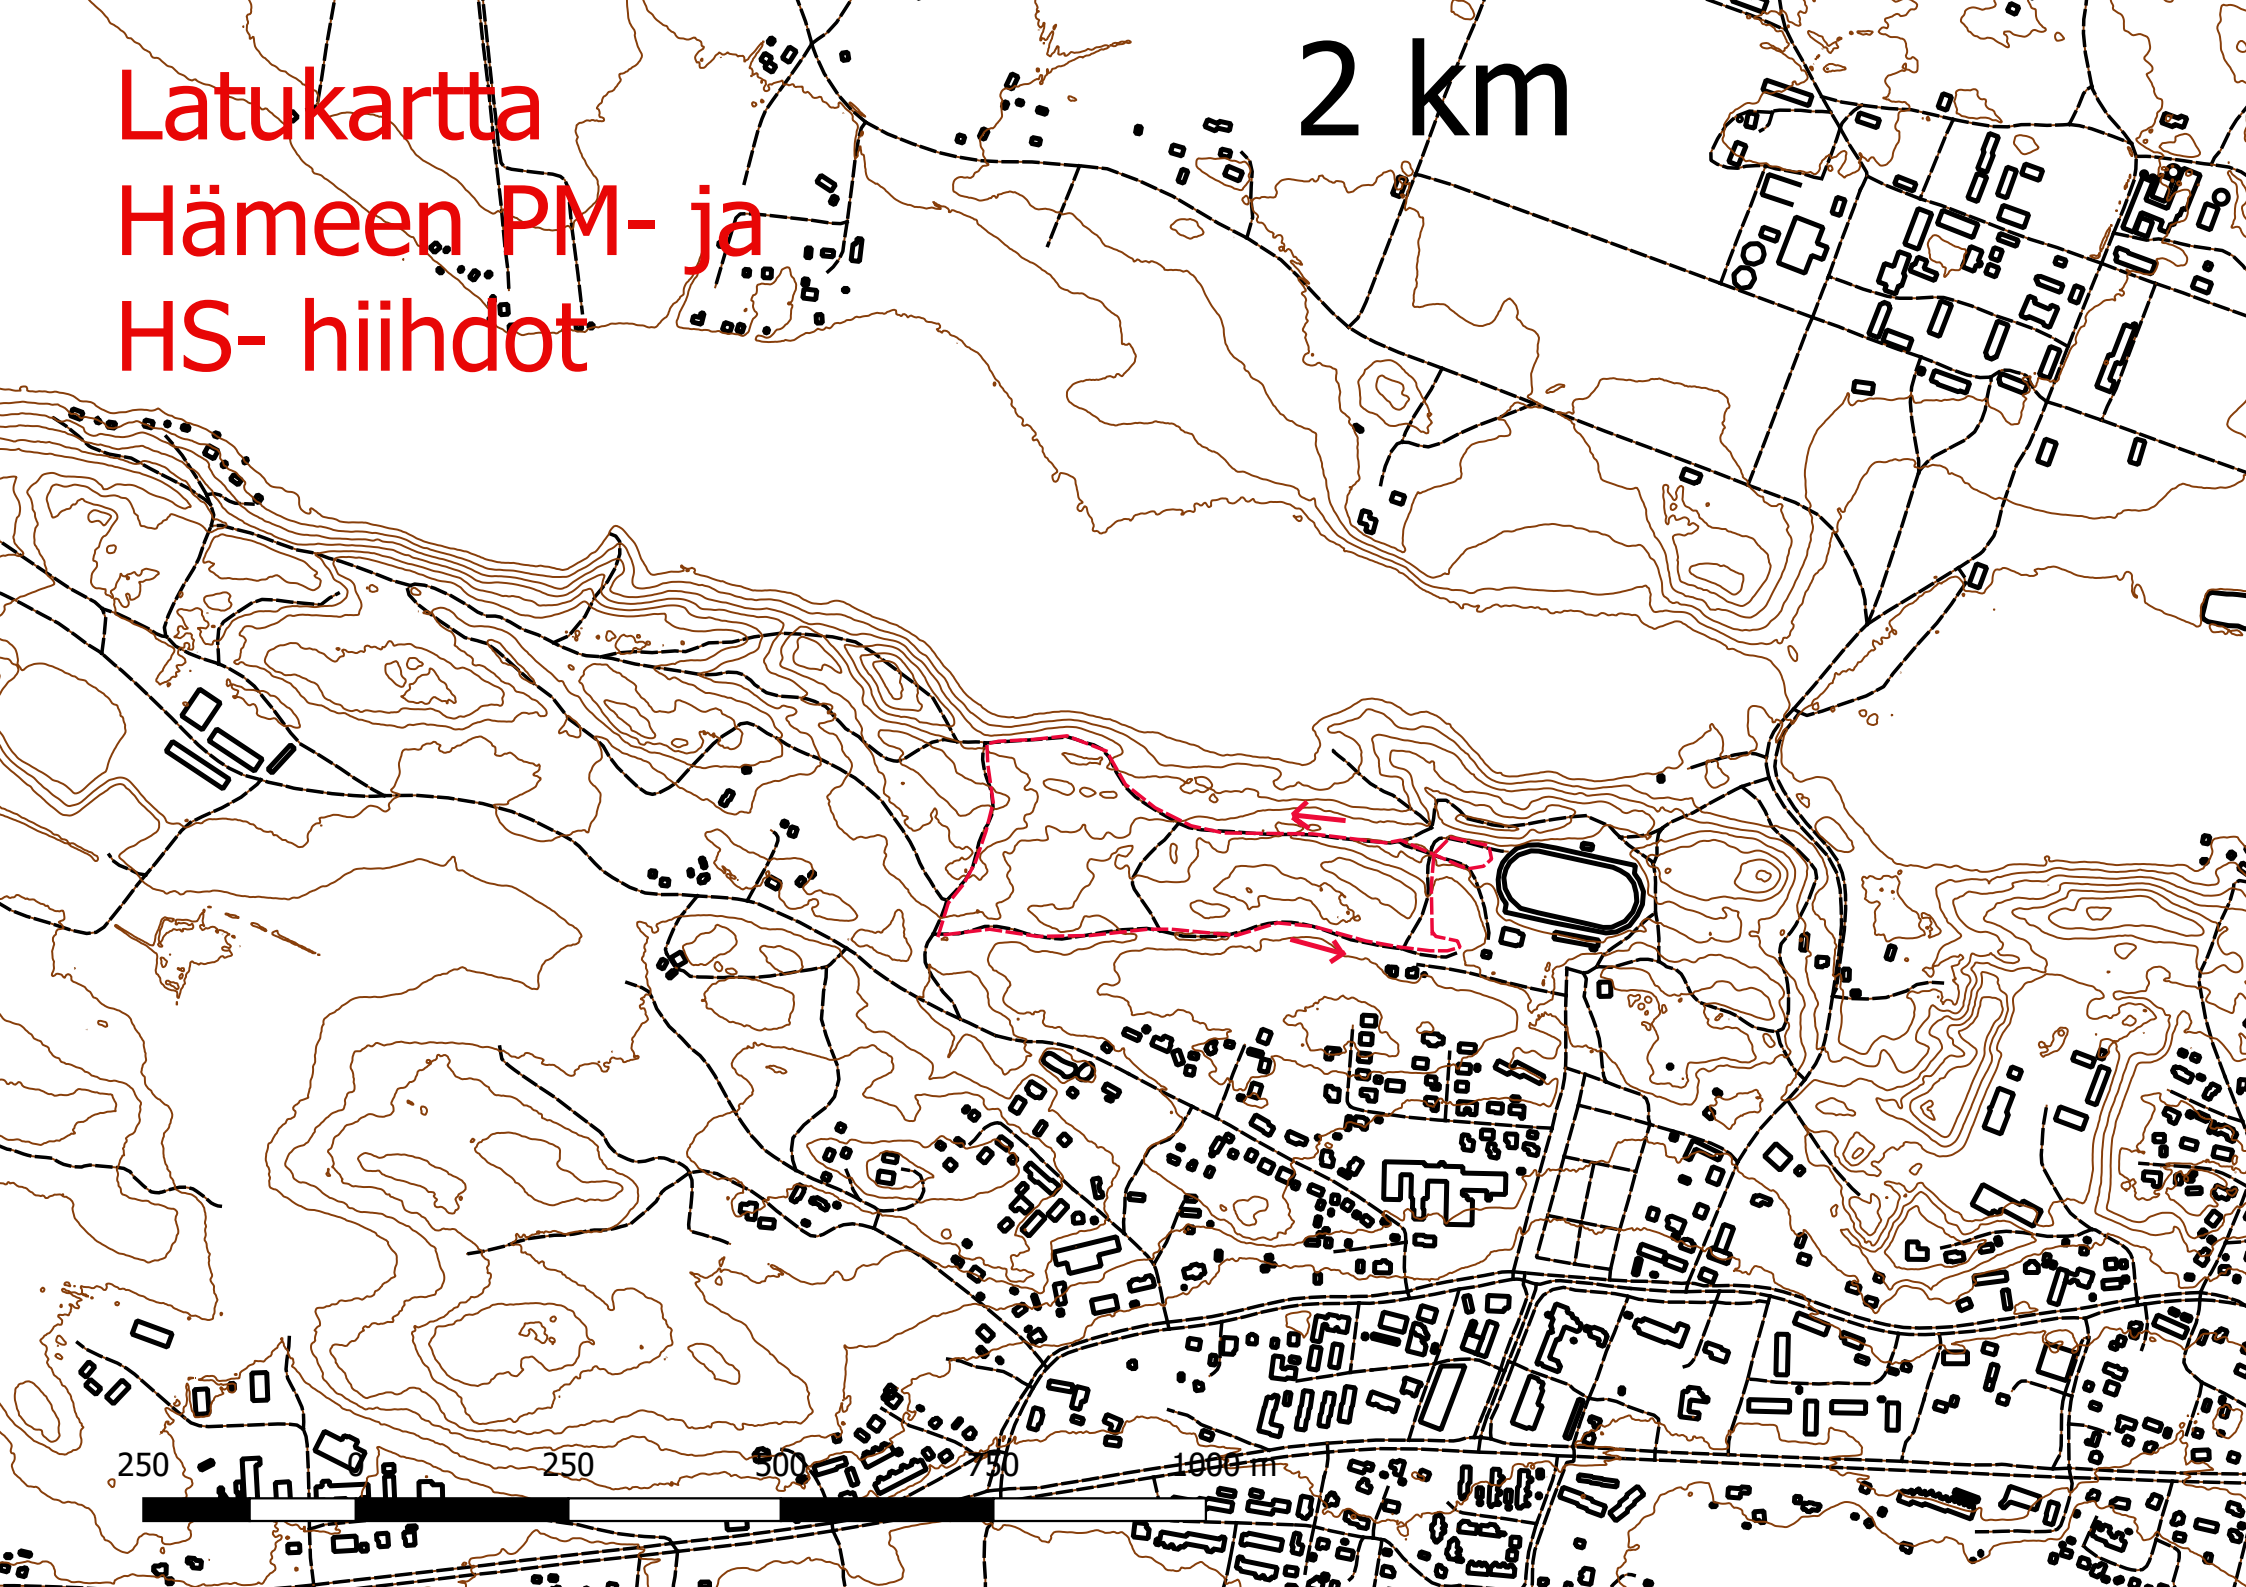

Latukartta
Hämeen PM- ja
HS- hiihdot

2 km

250 250 500 750 1000 m